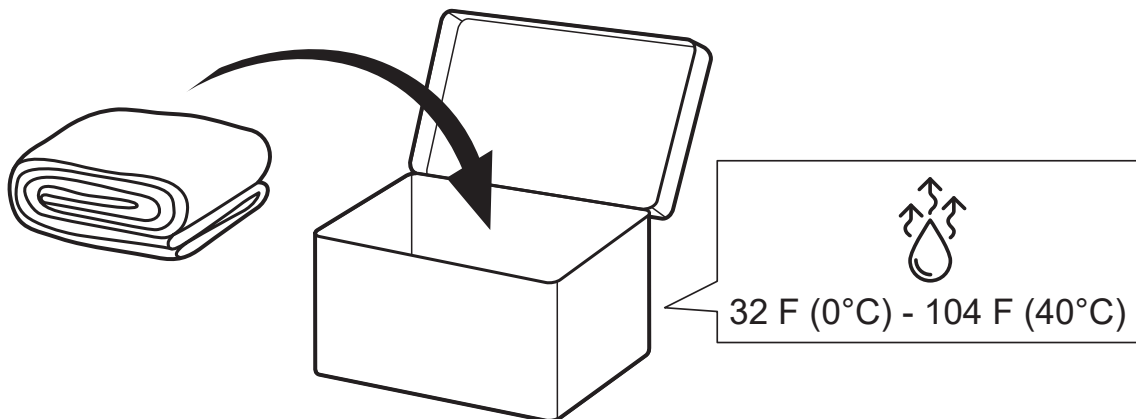

1.

2.

3a.

3b.

4.

5.

SUMMER WAVES™

|  |  |  |  |
|---|---|---|---|
|  |  +61 (3) 989 70 700  contact@SlumberTrek.com.au |  |  service.polygroupbg@gmail.com |
|  |  +33 (0) 969 360 535  aide@polypool.fr  www.polygroupsummerwaves.eu |  |  +30 210 6831030  info@homeandcamp.gr |
|  |  +49 (0) 621 845 5210  service@rms-gruppe.de |  |  sales@globalbrandscee.com |
|  |  +31 (0) 88 002 06 55  service@poly-group.nl  www.poly-group.nl |  |  +40 726 473955  polygroupservice.ro@gmail.com |
|  |  +39 (0) 332 730 083  info@globalfar.com |  |  +381 (0) 637 137 822  polygroupsrbija@gmail.com |
|  |  +34 (0) 900 905 437  apoyo@polypool.es  www.polygroupsummerwaves.eu |  |  polygroup@maxtoys.dk |
|  |  +44 (0) 330 090 4414  support@poly-group.co.uk | | |